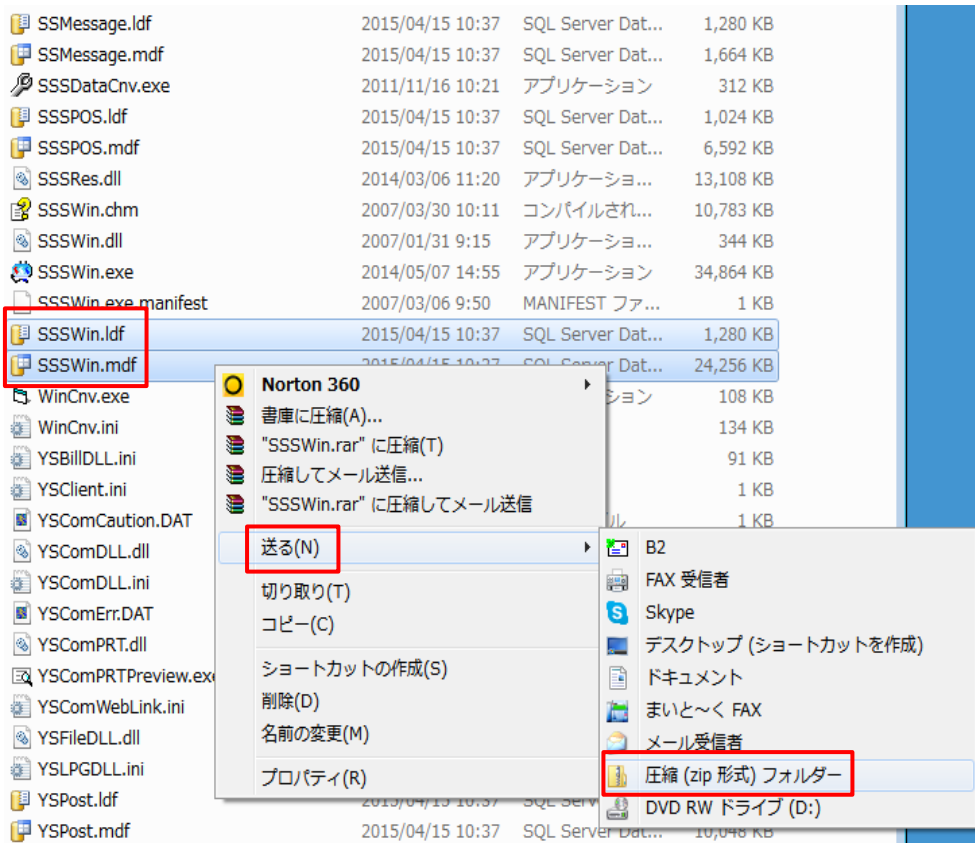

○ファイル圧縮の手順(バックアップファイル)

①ローカルディスク(C:)の Program Files もしくは、Program Files (x86)にある SSSWin フォルダを開きます。

次に「SSSWin.ldf」と「SSSWin.mdf」を選択します。

右クリックにて「送る」にカーソルもっていき、「圧縮(zip形式)フォルダ」をクリックします。

②チャックと鍵の付いたフォルダが作成されます。※鍵がない場合もあります。

| | | | |
|---------------------|------------------|-------------------|-----------|
| SSMessage.ldf | 2015/04/15 10:37 | SQL Server Dat... | 1,280 KB |
| SSMessage.mdf | 2015/04/15 10:37 | SQL Server Dat... | 1,664 KB |
| SSSDDataCnv.exe | 2011/11/16 10:21 | アプリケーション | 312 KB |
| SSSPOS.ldf | 2015/04/15 10:37 | SQL Server Dat... | 1,024 KB |
| SSSPOS.mdf | 2015/04/15 10:37 | SQL Server Dat... | 6,592 KB |
| SSSRes.dll | 2014/03/06 11:20 | アプリケーショ... | 13,108 KB |
| SSSWin.chm | 2007/03/30 10:11 | コンパイルされ... | 10,783 KB |
| SSSWin.dll | 2007/01/31 9:15 | アプリケーショ... | 344 KB |
| SSSWin.exe | 2014/05/07 14:55 | アプリケーション | 34,864 KB |
| SSSWin.exe.manifest | 2007/03/06 9:50 | MANIFEST ファ... | 1 KB |
| SSSWin.ldf | 2015/04/15 10:37 | SQL Server Dat... | 1,280 KB |
| SSSWin.mdf | 2015/04/15 10:37 | SQL Server Dat... | 24,256 KB |
| SSSWin.zip | 2015/04/20 9:14 | 圧縮(zip形式)... | 2,749 KB |